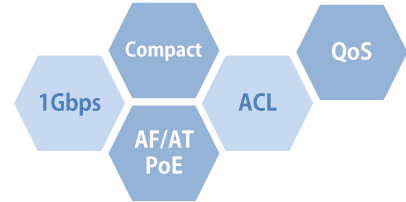

Web Managed Gigabit Ethernet PoE Switch

NSH-2008LP

제품개요

NSH-2008LP는 10/100/1000Mbps 8 포트를 지원하는 소형의 레이어 2 PoE 스위치입니다. 저렴한 비용으로 스마트 오피스, 스마트 시티, 홈네트워크 등 고속의 기가비트 이더넷 LAN 접속을 필요로 하는 곳에 적합하도록 설계 되었습니다.

NSH-2008LP는 VLAN, STP, QoS 등의 다양한 L2 기능과 Web based Management 기능으로 손쉽게 네트워크를 구축 및 운영을 할 수 있습니다. 매우 작은 사이즈로 DIN-Rail, 월 마운트 등 협소한 장소에도 설치가 용이합니다.

제품특징

- 8 Ports 10/100/1000Base-T (IEEE 802.3af/at PoE) 제공
- IEEE 802.3af/at PoE 지원
- 4K MAC Address Table 지원
- IGMP Snooping 지원
- 다양한 VLAN 기능 제공
 - IEEE 802.1q Tagged VLAN
 - Port, Tag, Protocol based VLAN
 - Hybrid VLAN
- 다양한 CoS 기능 제공
 - 802.1p Priority (8 Queues)
 - Port, IP DSCP, ACL definition, VLAN, MAC based Priority
 - Packet Scheduling : SP(Strict Priority), WFQ(Weighted Fair Queue)
- Bandwidth Control 지원
- IEEE 802.3ad LACP(Trunking) 기능 지원
- Spanning Tree Protocol 지원 (STP, RSTP, MSTP)
- Loop Detection 지원
- Port Isolation 지원
- Broadcast, Multicast, Unknown DA Storm Control 기능 지원
- Port Filtering 기능 지원 (MAC, IP, TCP/UDP)
- L2/L3/L4 기반 ACL 기능 지원
- Web based Management 지원

제품사양

Item	Descriptions	Item	Descriptions
Interface	8 Ports 10/100/1000Base-T IEEE 802.3af/at PoE	QoS	IEEE 802.1p (8 Physical Queues per Port)
Standard	IEEE 802.1q, IEEE 802.1d, IEEE 802.1p IEEE 802.3, IEEE 802.3u, IEEE 802.3x		Port, IP DSCP, ACL definition, VLAN, MAC based Priority
			Packet Scheduling : Strict Priority, WFQ
Switching Capacity	16Gbps		Rate Limit Control (16Kbps)
Throughput	11.9Mpps	Security	L2, L3, L4 based ACL
MAC Address	4K		MAC, IP, TCP/UDP Filtering
			Storm Control (Unicast, Multicast, Broadcast)
Layer 2	VLAN : IEEE 802.1Q Tagged VLAN Port, Tag, Protocol based VLAN Hybrid VLAN STP, RSTP, MSTP Loop Detection Link aggregation (IEEE 802.3ad) Port Isolation	Management	Web based Management
		정격전원	DC 48V
		크기	126(W) x 86(D) x 44(H) mm
		동작온도	-20°C ~ 70°C
		보관온도	-40°C ~ 80°C
Multicast	IGMP Snooping	습도	10% ~ 90%(non Condensing)
		LED	Power, Port Link/Act, Port PoE